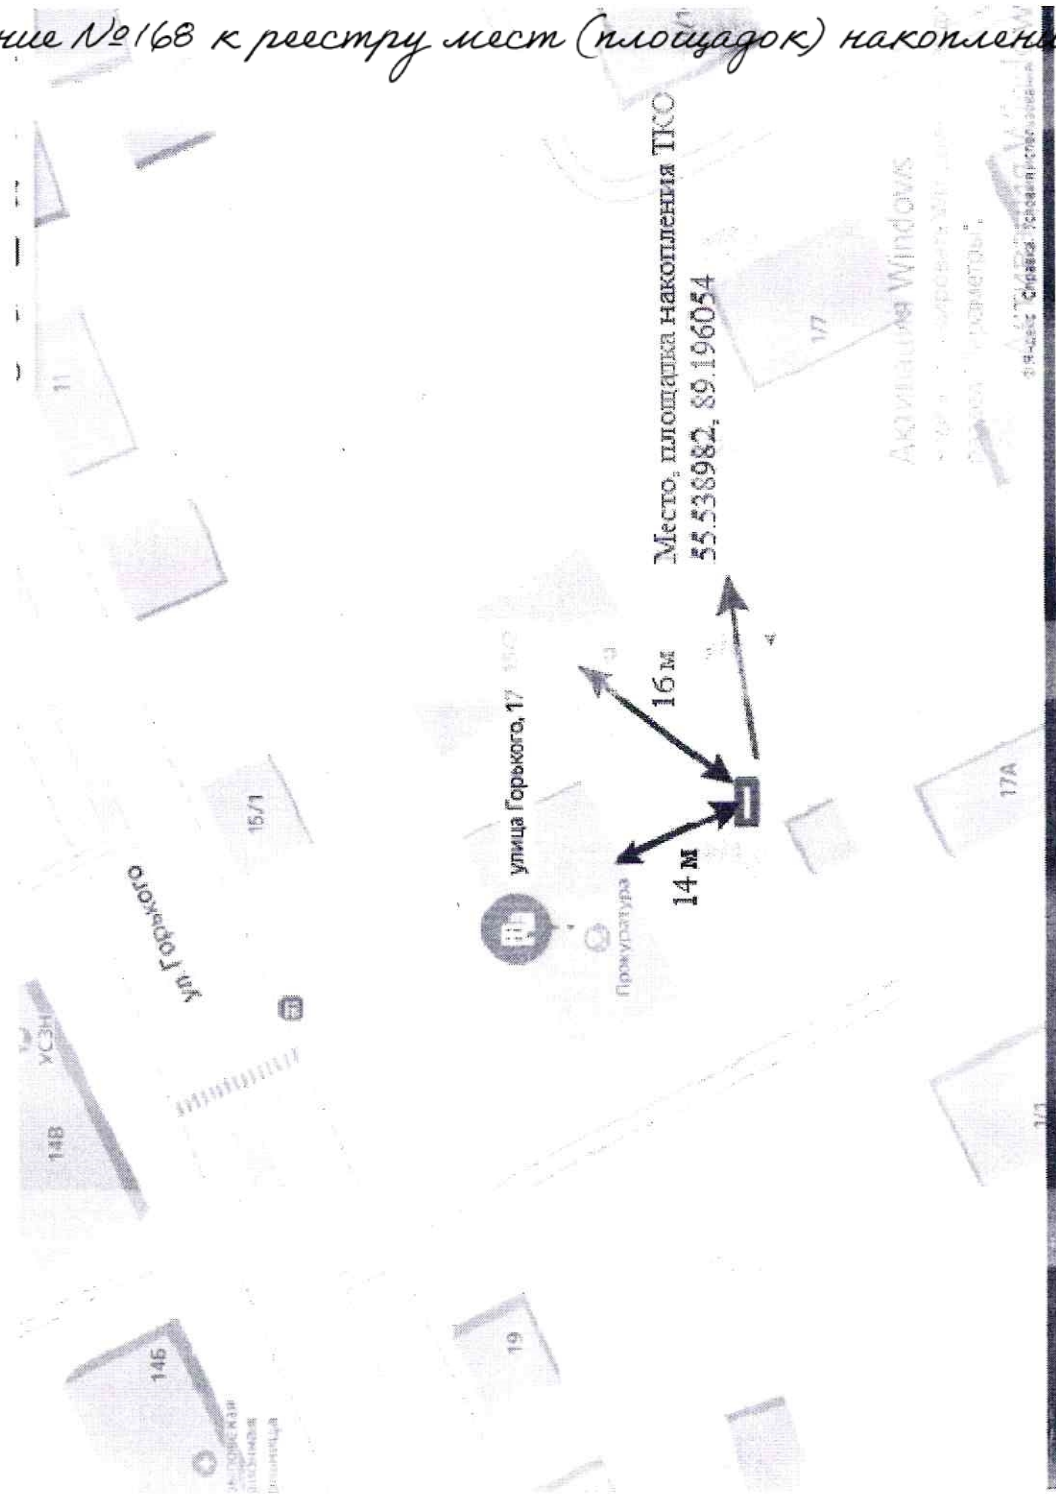

приложение №168 к реестру мест (площадок) накопления ТКО

55°32'20.3 с.ш.
89°11'45.8 в.д.