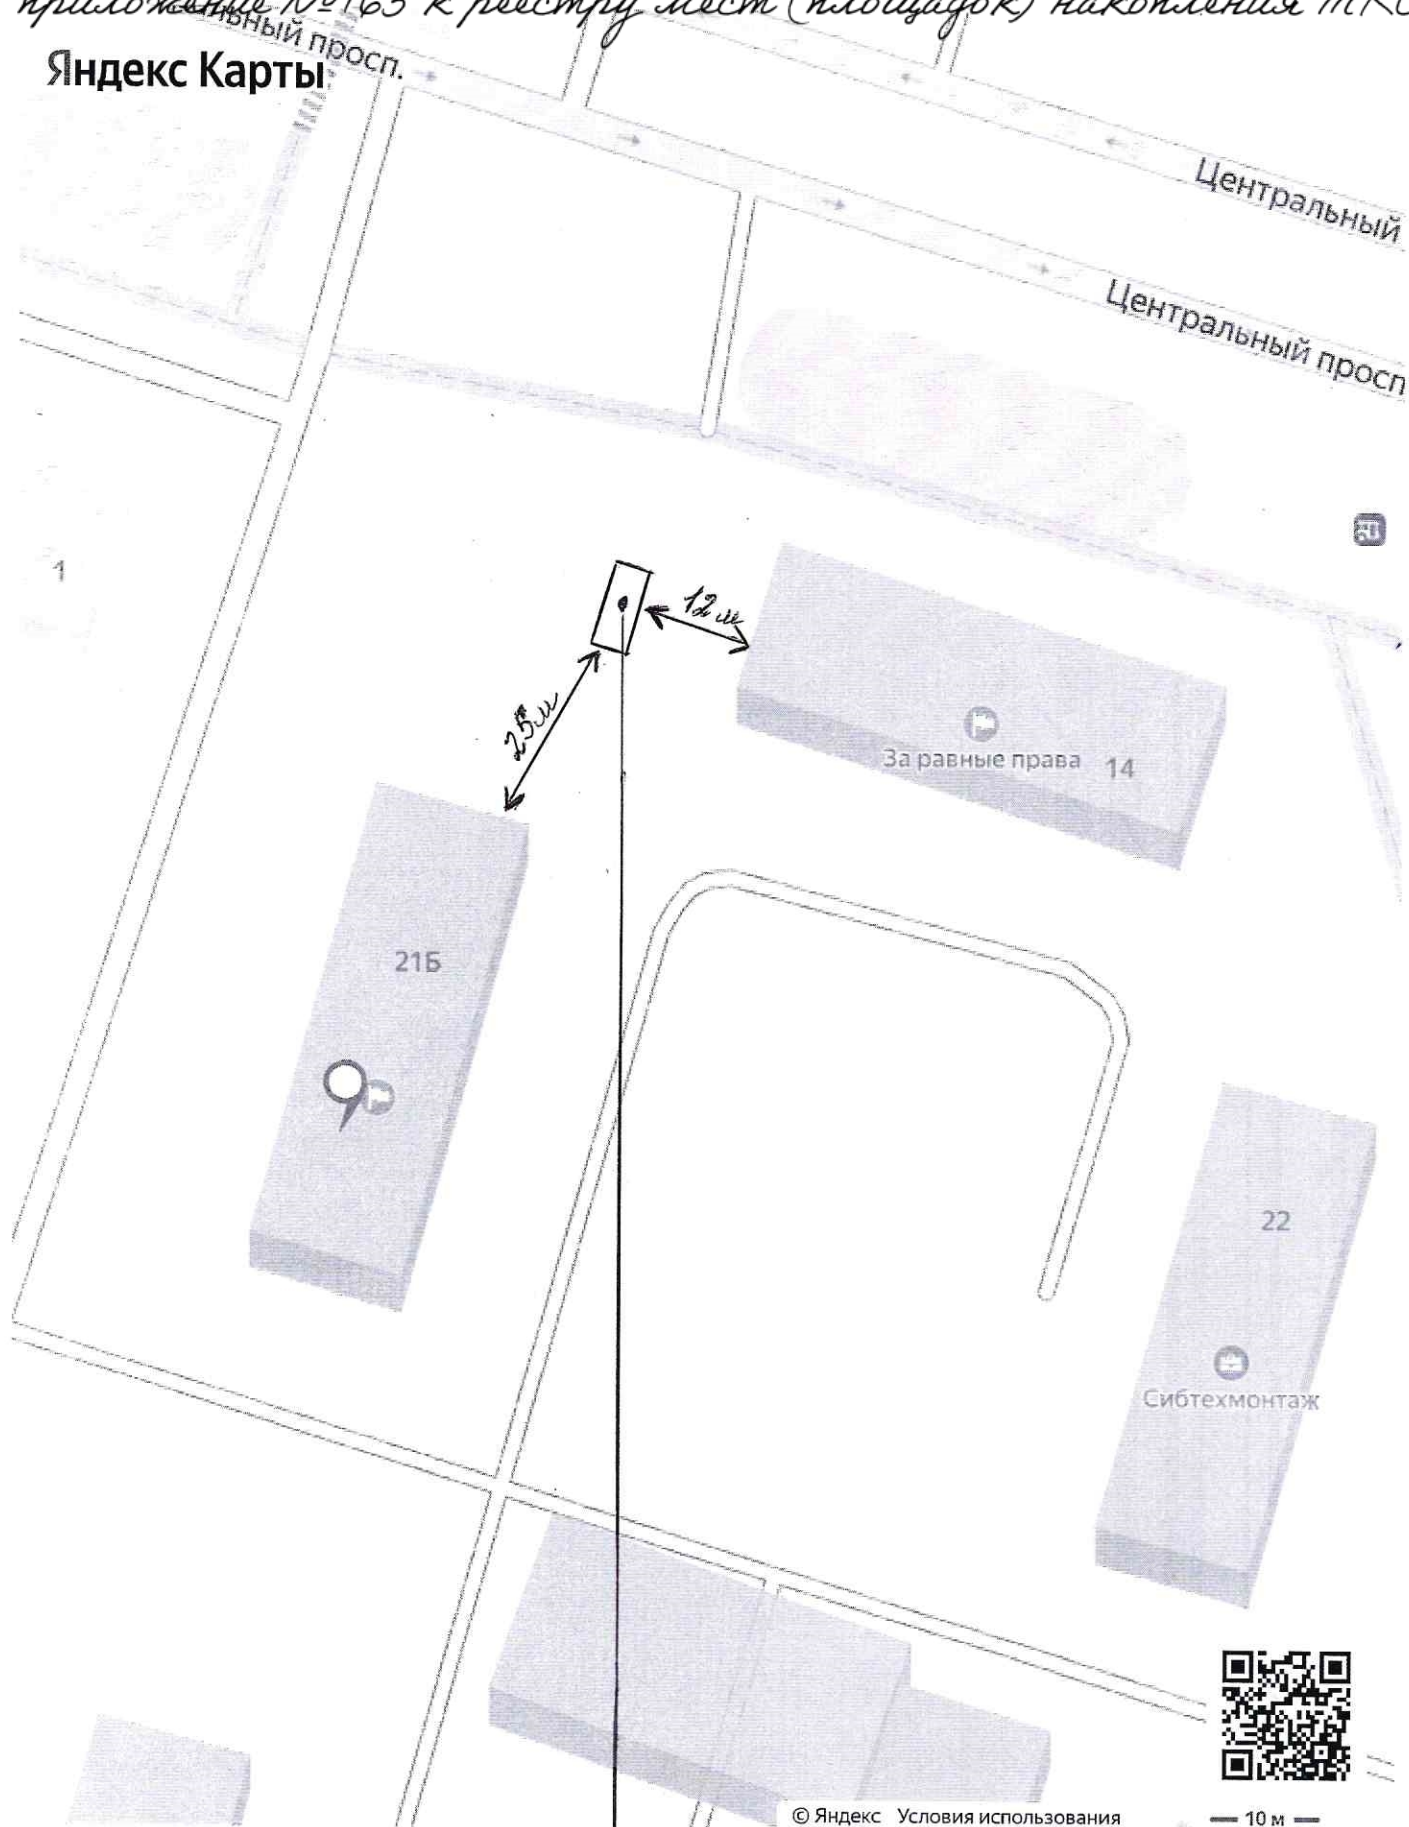

приложение №163 к реестру мест (площадок) накопления ТКО

Яндекс Карты

© Яндекс Условия использования

— 10 м —

Можно не печатать, установите Яндекс Карты на телефон

микрорайон Берлин, 21Б

Место площадки накопления ТКО
55.519442, 89.201414

Красноярский край, Шарыпово, микрорайон Берлин, 21Б