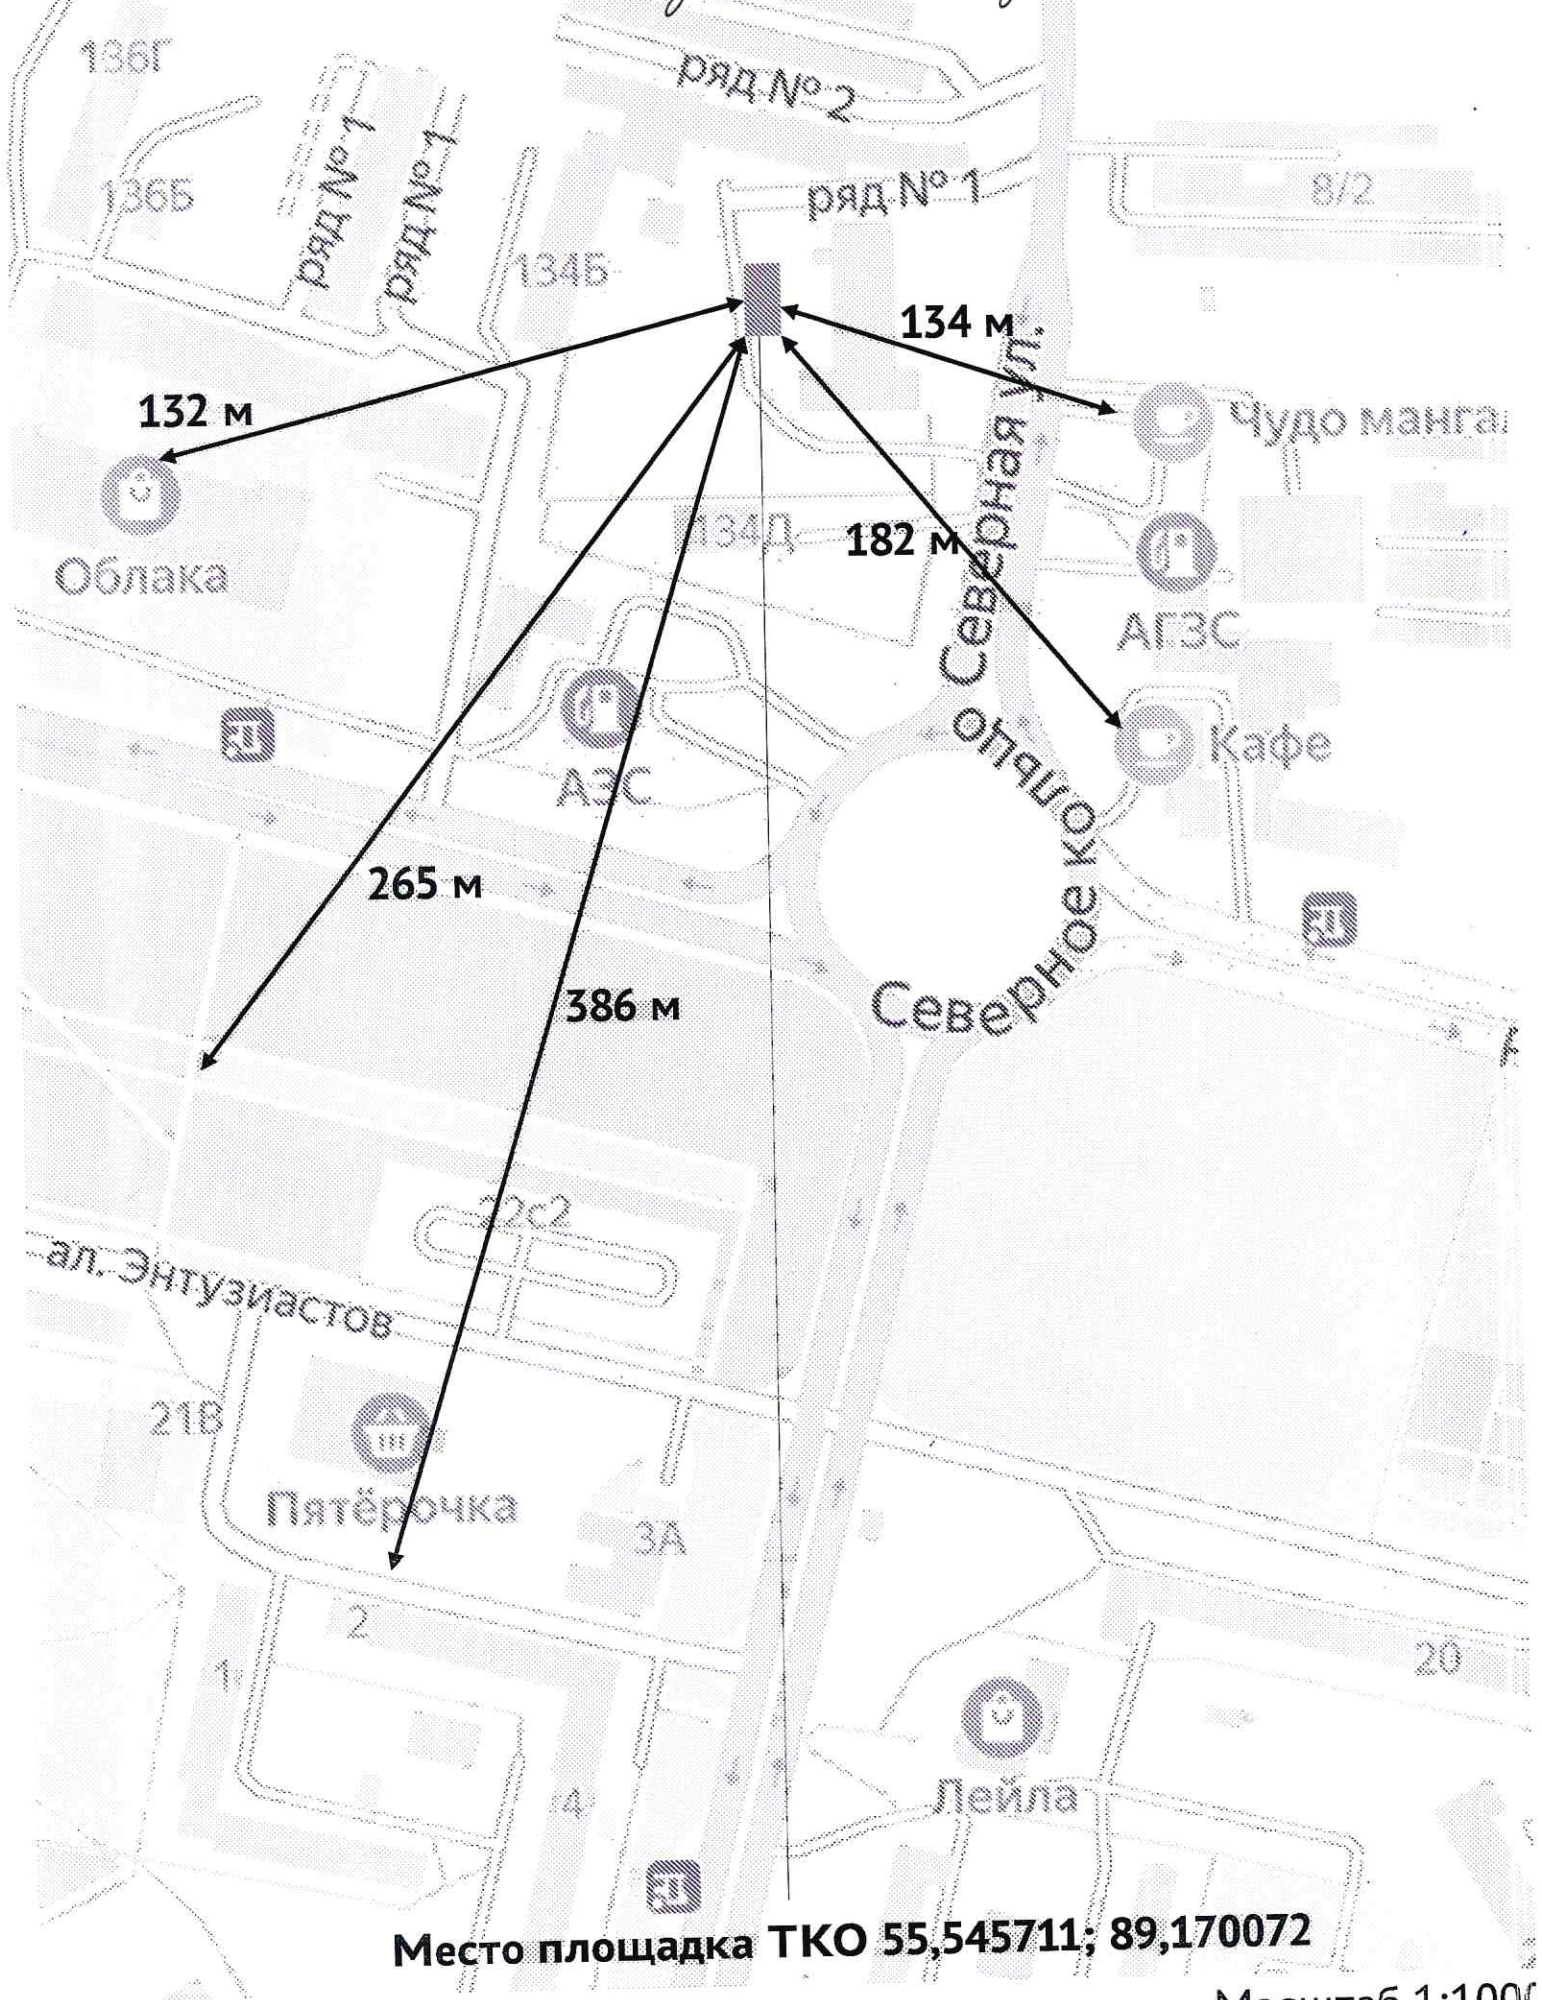

Яндекс Карты

приложение №161 к реестру мест (площадок) накопления ТКО

Место площадка ТКО 55,545711; 89,170072

Масштаб 1:1000