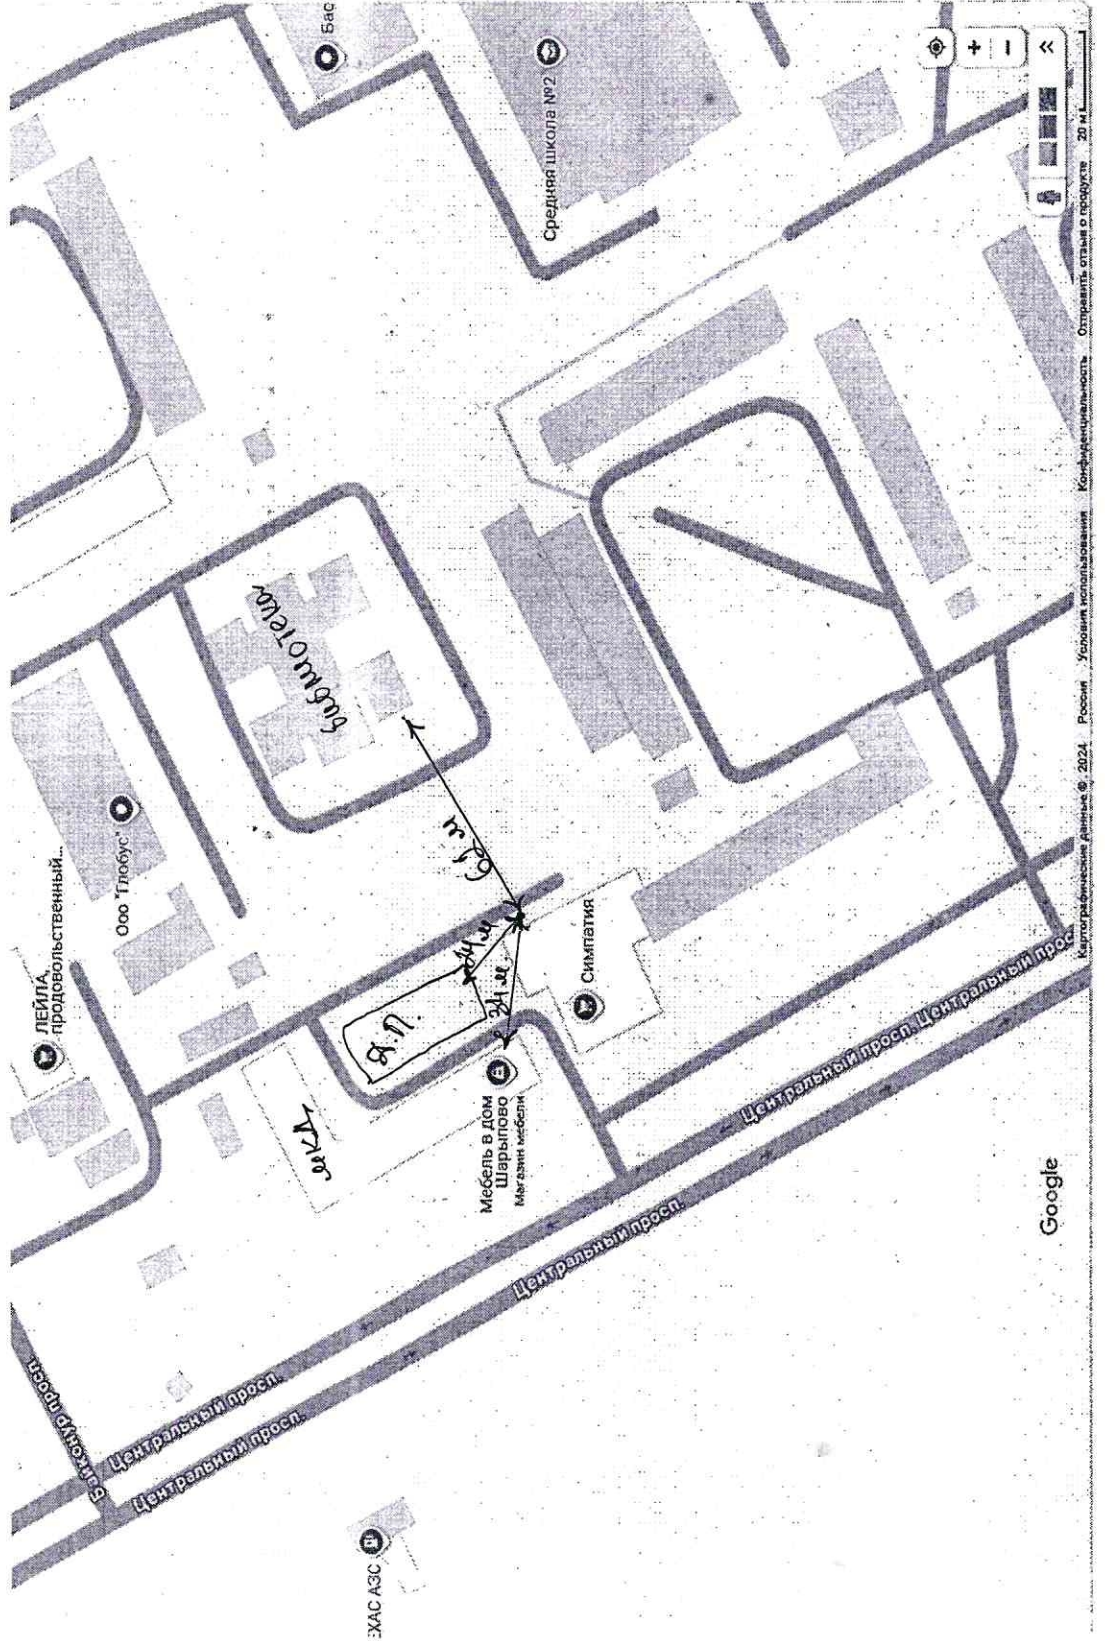

приложение №159 к реестру мест (площадок) накопления ТКО

Схема размещения площадки накопления твердых коммунальных отходов на земельном участке с кадастровым номером 24:57:00000002:94, расположенном по адресу: Красноярский край, город Шарыпово, мкр. 2, № 15 А

89° 10' 42.3 8.8.

55° 31' 44.2 с.ш.

55.528935, 89.178408

1:2000

Google