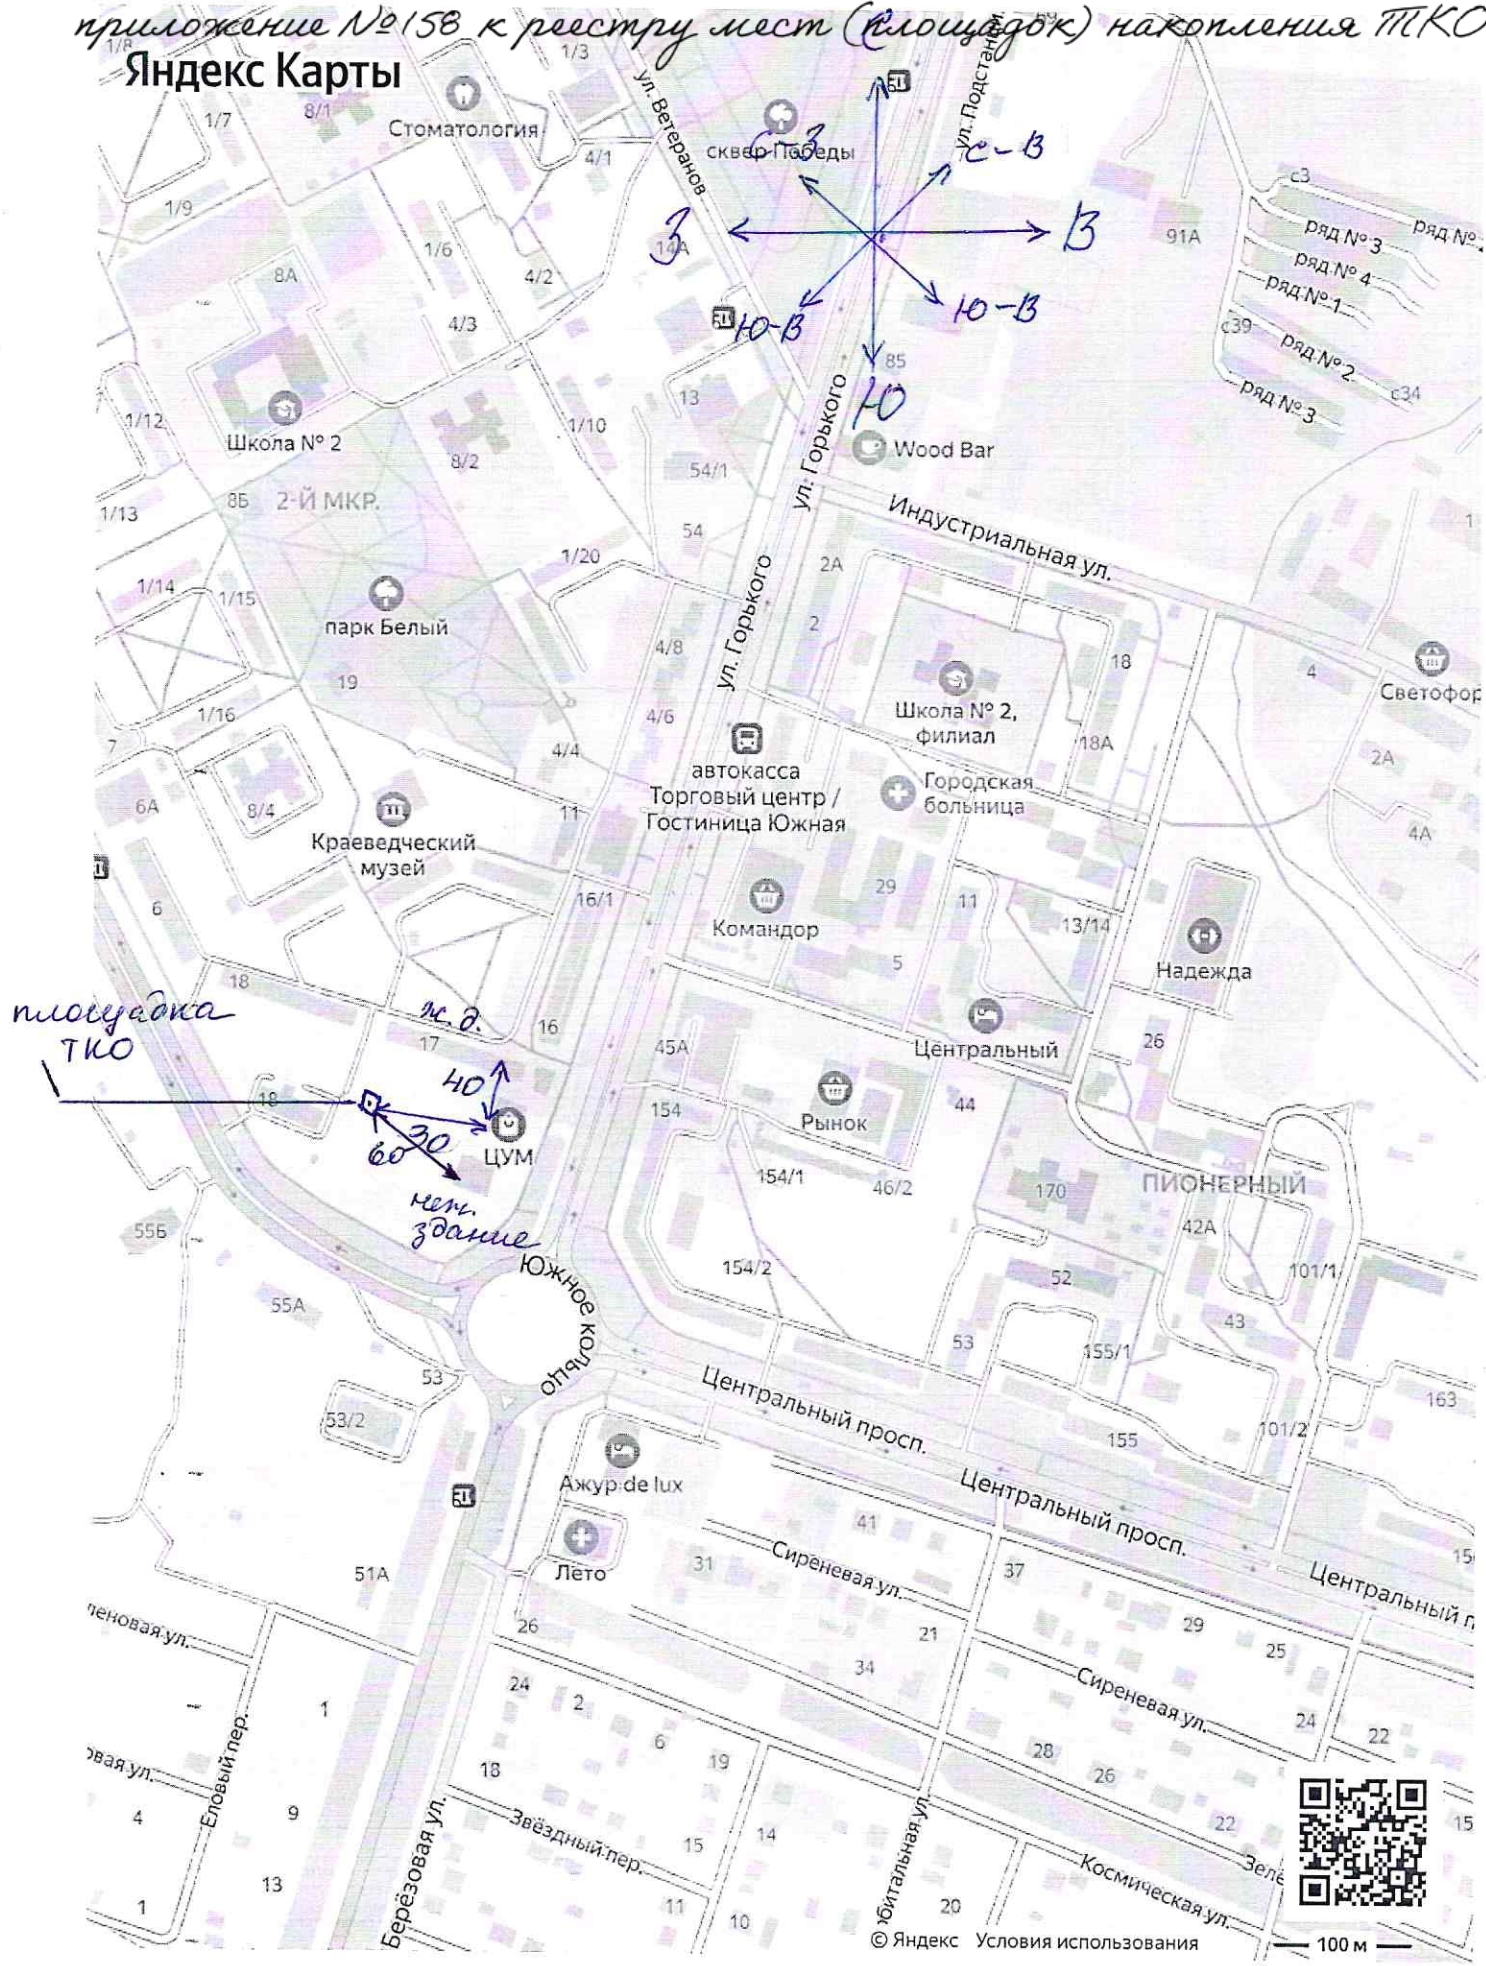

приложение №158 к реестру мест (площадок) накопления ТКО

Яндекс Карты

площадка ТКО

Можно не печатать, установите Яндекс Карты на телефон

55.524406 89.184616

55°31'27.9 с.ш.  
89°11'04.6 в.д.