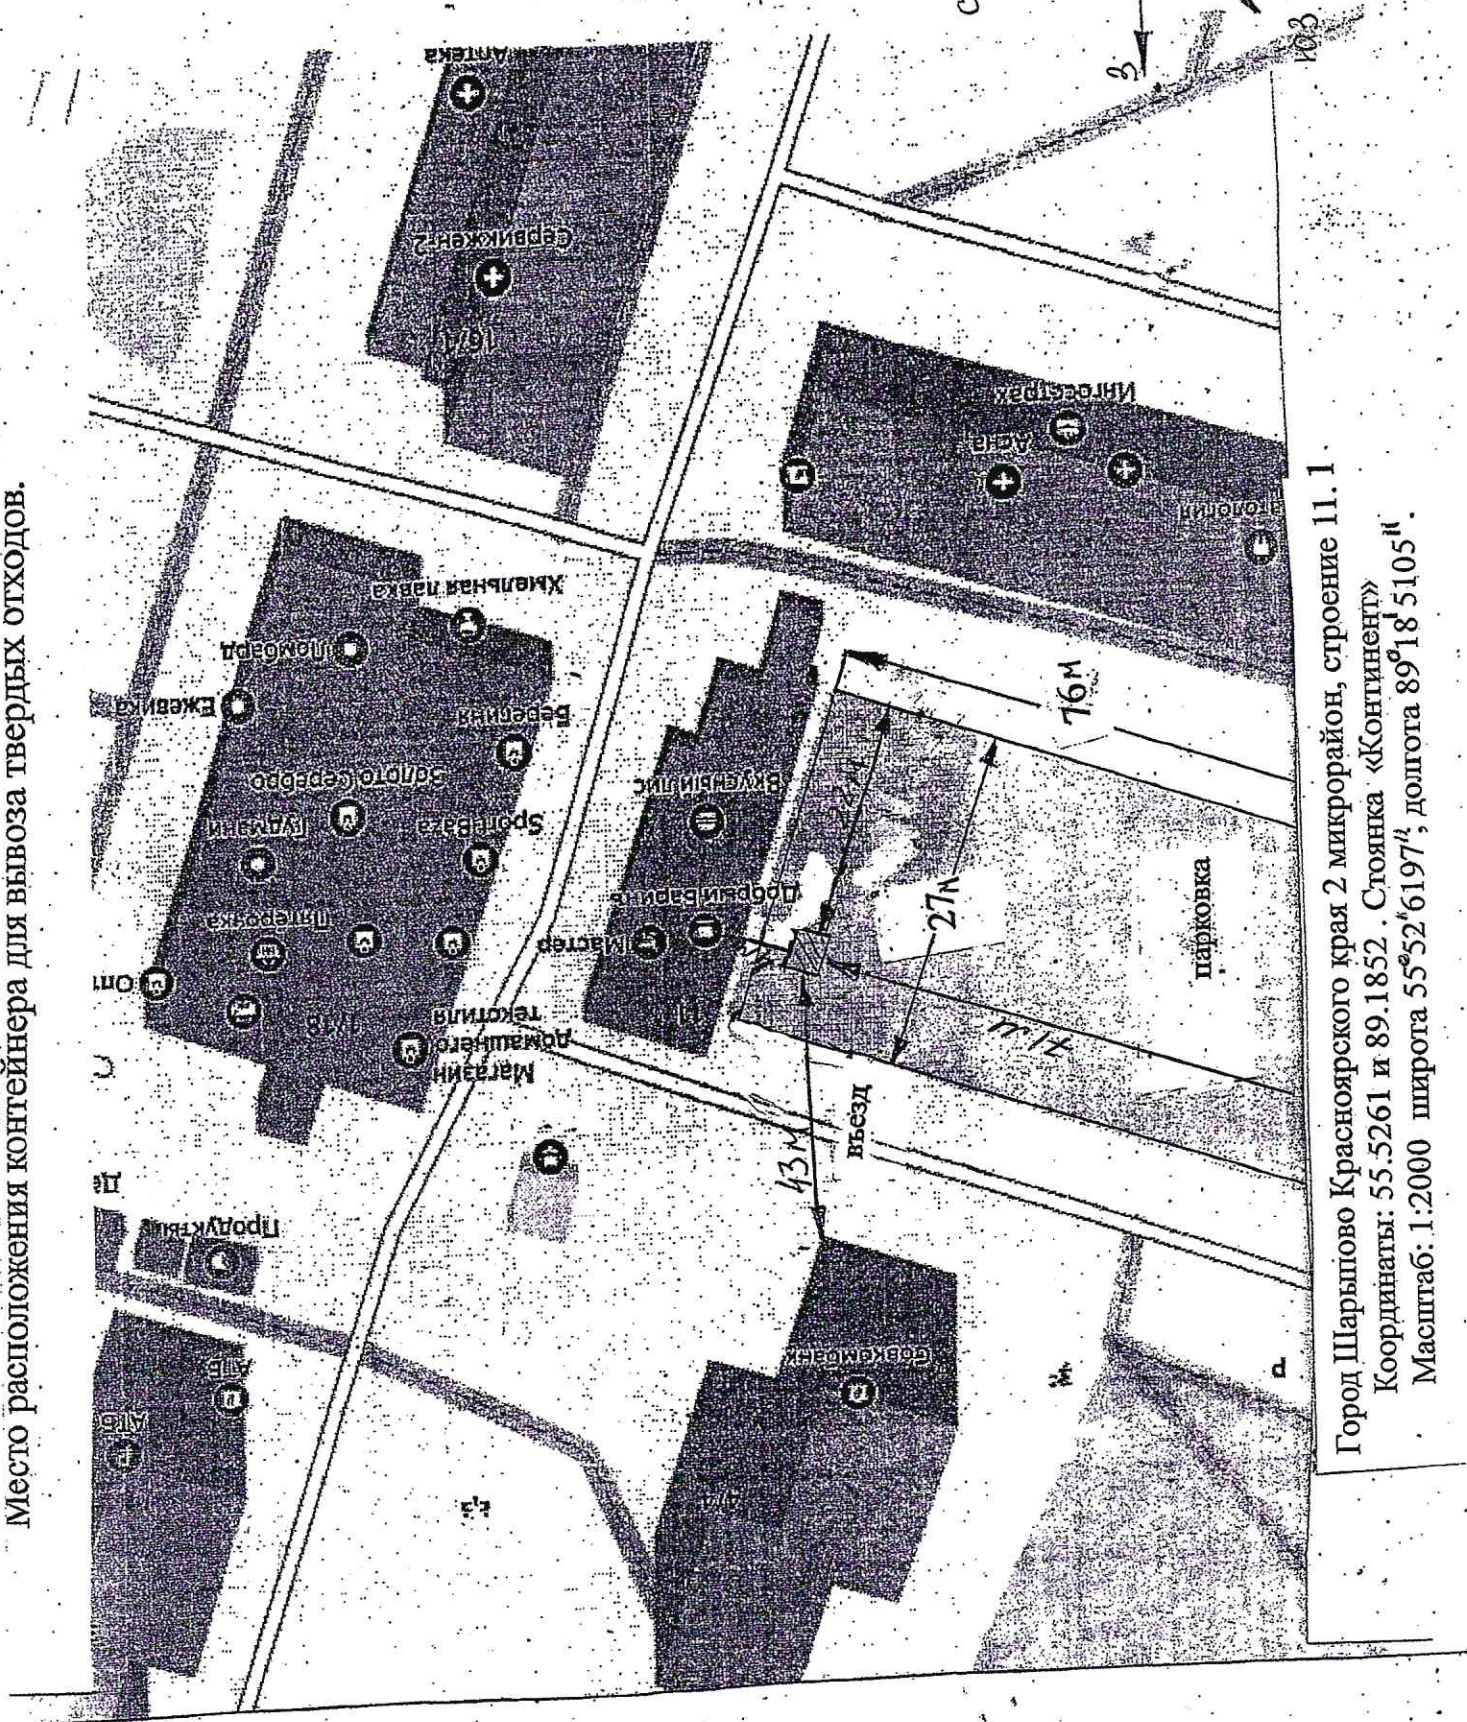

Место расположения контейнера для вывоза твердых отходов.

Город Шарыпово Красноярского края 2 микрорайон, строение 11.1

Координаты: 55.5261 и 89.1852. Стоянка «Континент»

Масштаб: 1:2000 широта 55°52'6197", долота 89°18'5105"

приложение №145 к реестру (мест) площадок накопления ТКО