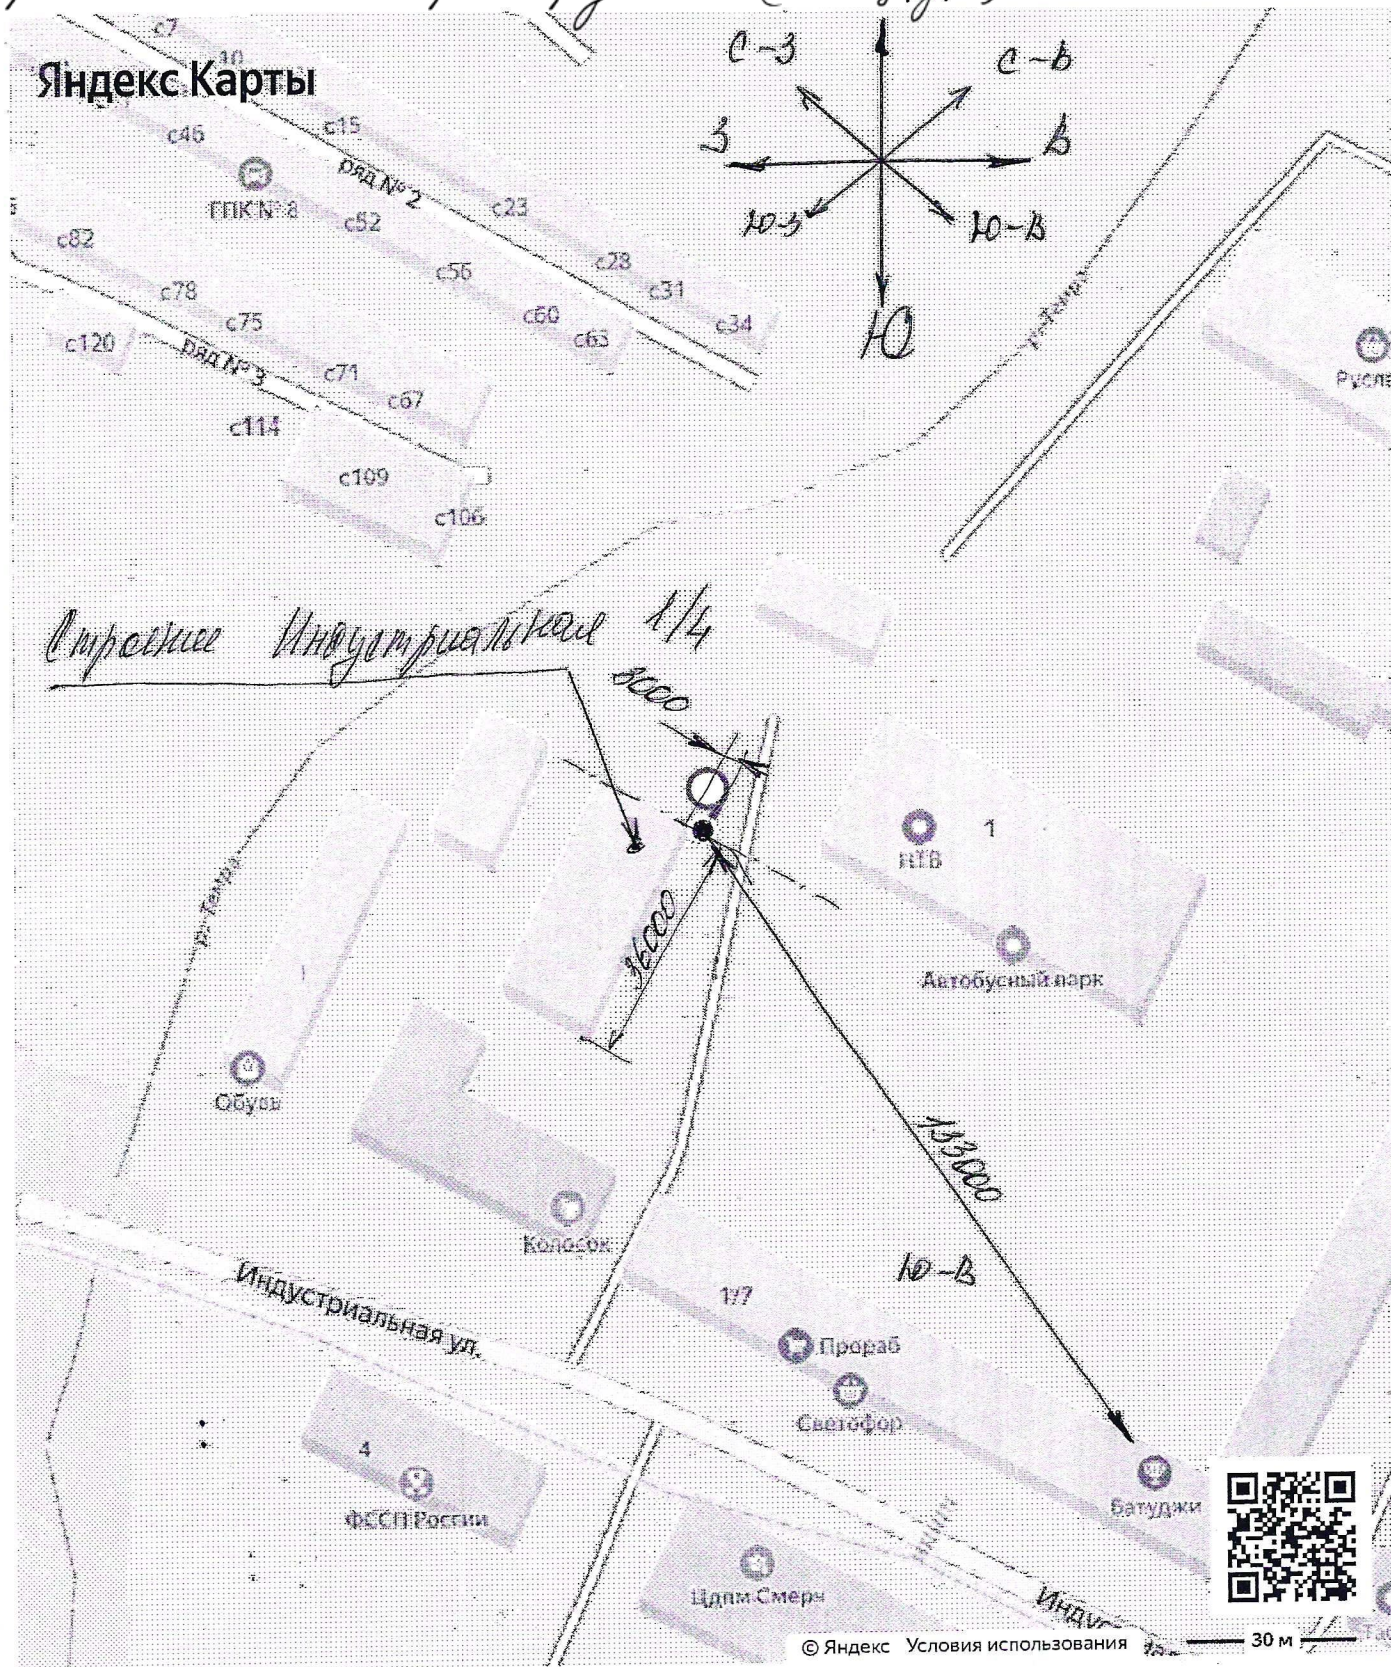

приложение №139 к реестру мест (площадок) накопления ТКО

Можно не печатать, установите Яндекс Карты на телефон

размер зоны 6 миллиметров

Шарыпово

Красноярский край, Шарыпово

координаты: 55.528065, 89.194706
55°31'42" 89°11'39"

Места накопления ТКО

Последнее обновление: 1 декабря 2021