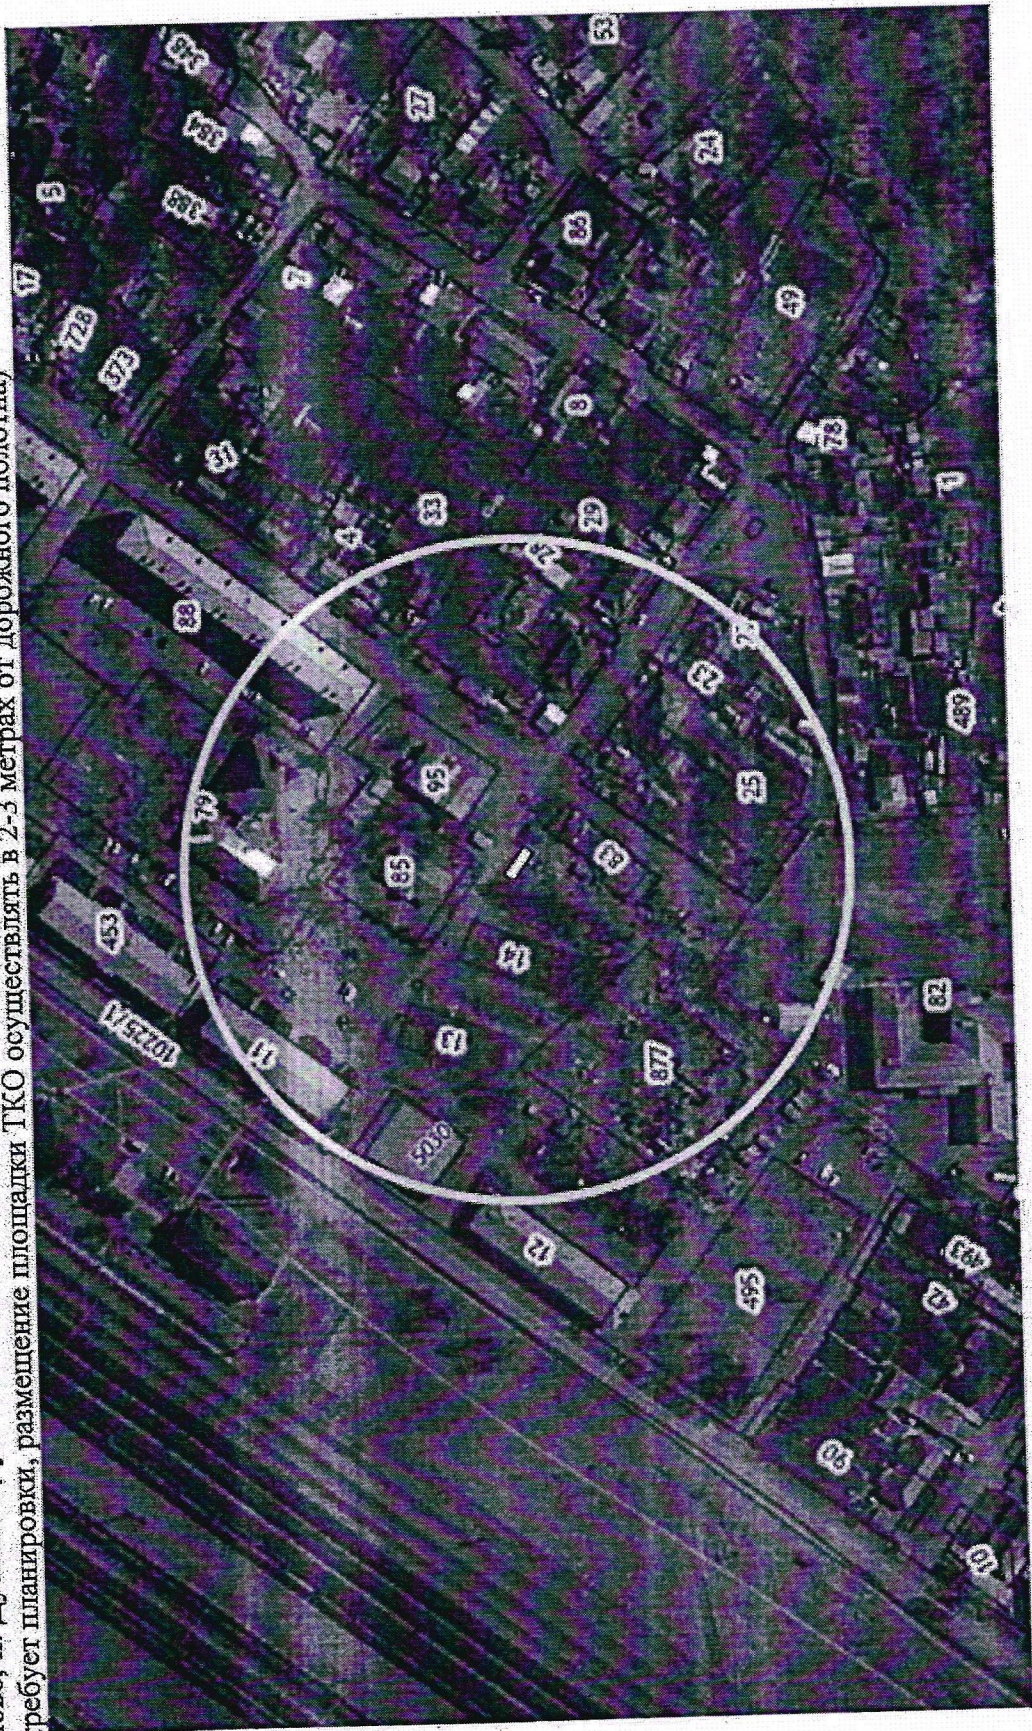

Приложение №1 к перечню
(площадок) накопления твердых
коммунальных отходов
Расположение на карте Место 1

Земельный участок под размещение Место №1 под ТКО 4х6м., по адресу:
Красноярский край, гп Дубинино, ул. Советская, 9Б в 18 м по направлению на восток от земельного участка, по адресу: Красноярский край,
Красноярский край, гп Дубинино, ул. Советская, 9Б (55,619052 89,100589 координаты согласно данных публичной кадастровой карты, земельный
г. Шарыпово, п. Дубинино, ул. Советская, 9Б (55,619052 89,100589 координаты согласно данных публичной кадастровой карты, земельный
участок требует планировки, размещение площадки ТКО осуществлять в 2-3 метрах от дорожного полотна)

Место 1

Расположение места 1 (площадки) накопления ТКО на территории муниципального образования город Шарыпово